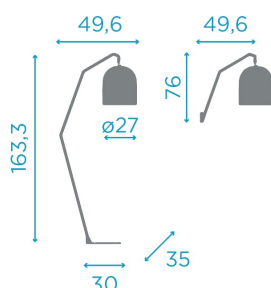

Material principal: Fibra natural / Natural fiber

Pallet EU 80x120x180: X

Peso Neto: 6,2kg / Peso Bruto: 6,7kg

* En caso de que se quieran exponer a la intemperie, se recomienda protegerlos con algún aceite o barniz adecuado para el material en concreto con regularidad, así se prolongará la protección a la lluvia, los rayos UV y se alargará la vida del producto.

* If they are to be exposed to the weather, it is recommended to protect them regularly with an oil or varnish suitable for the particular material, which will prolong the protection against rain, UV rays and extend the life of the product.